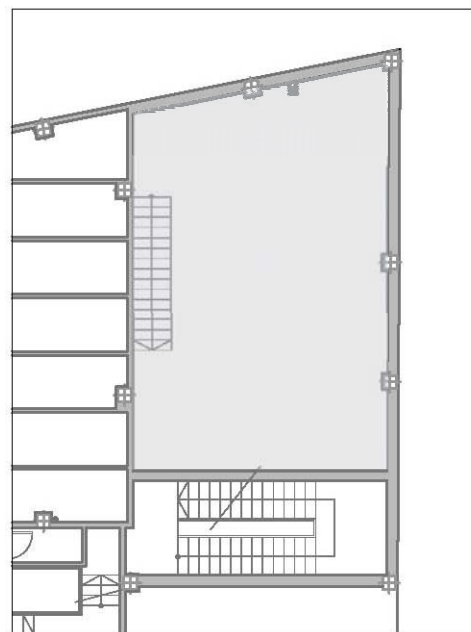

### Cuadro de Superficies

Local comercial:	84,10 m <sup>2</sup>
Sótano:	63,45 m <sup>2</sup>
Sup. Construida:	168,52 m <sup>2</sup>

### Descripcion:

Local en bruto

### Precio:

Precio (IVA no incluido) 90.000,00€

Planta baja

Planta sótano

s/e